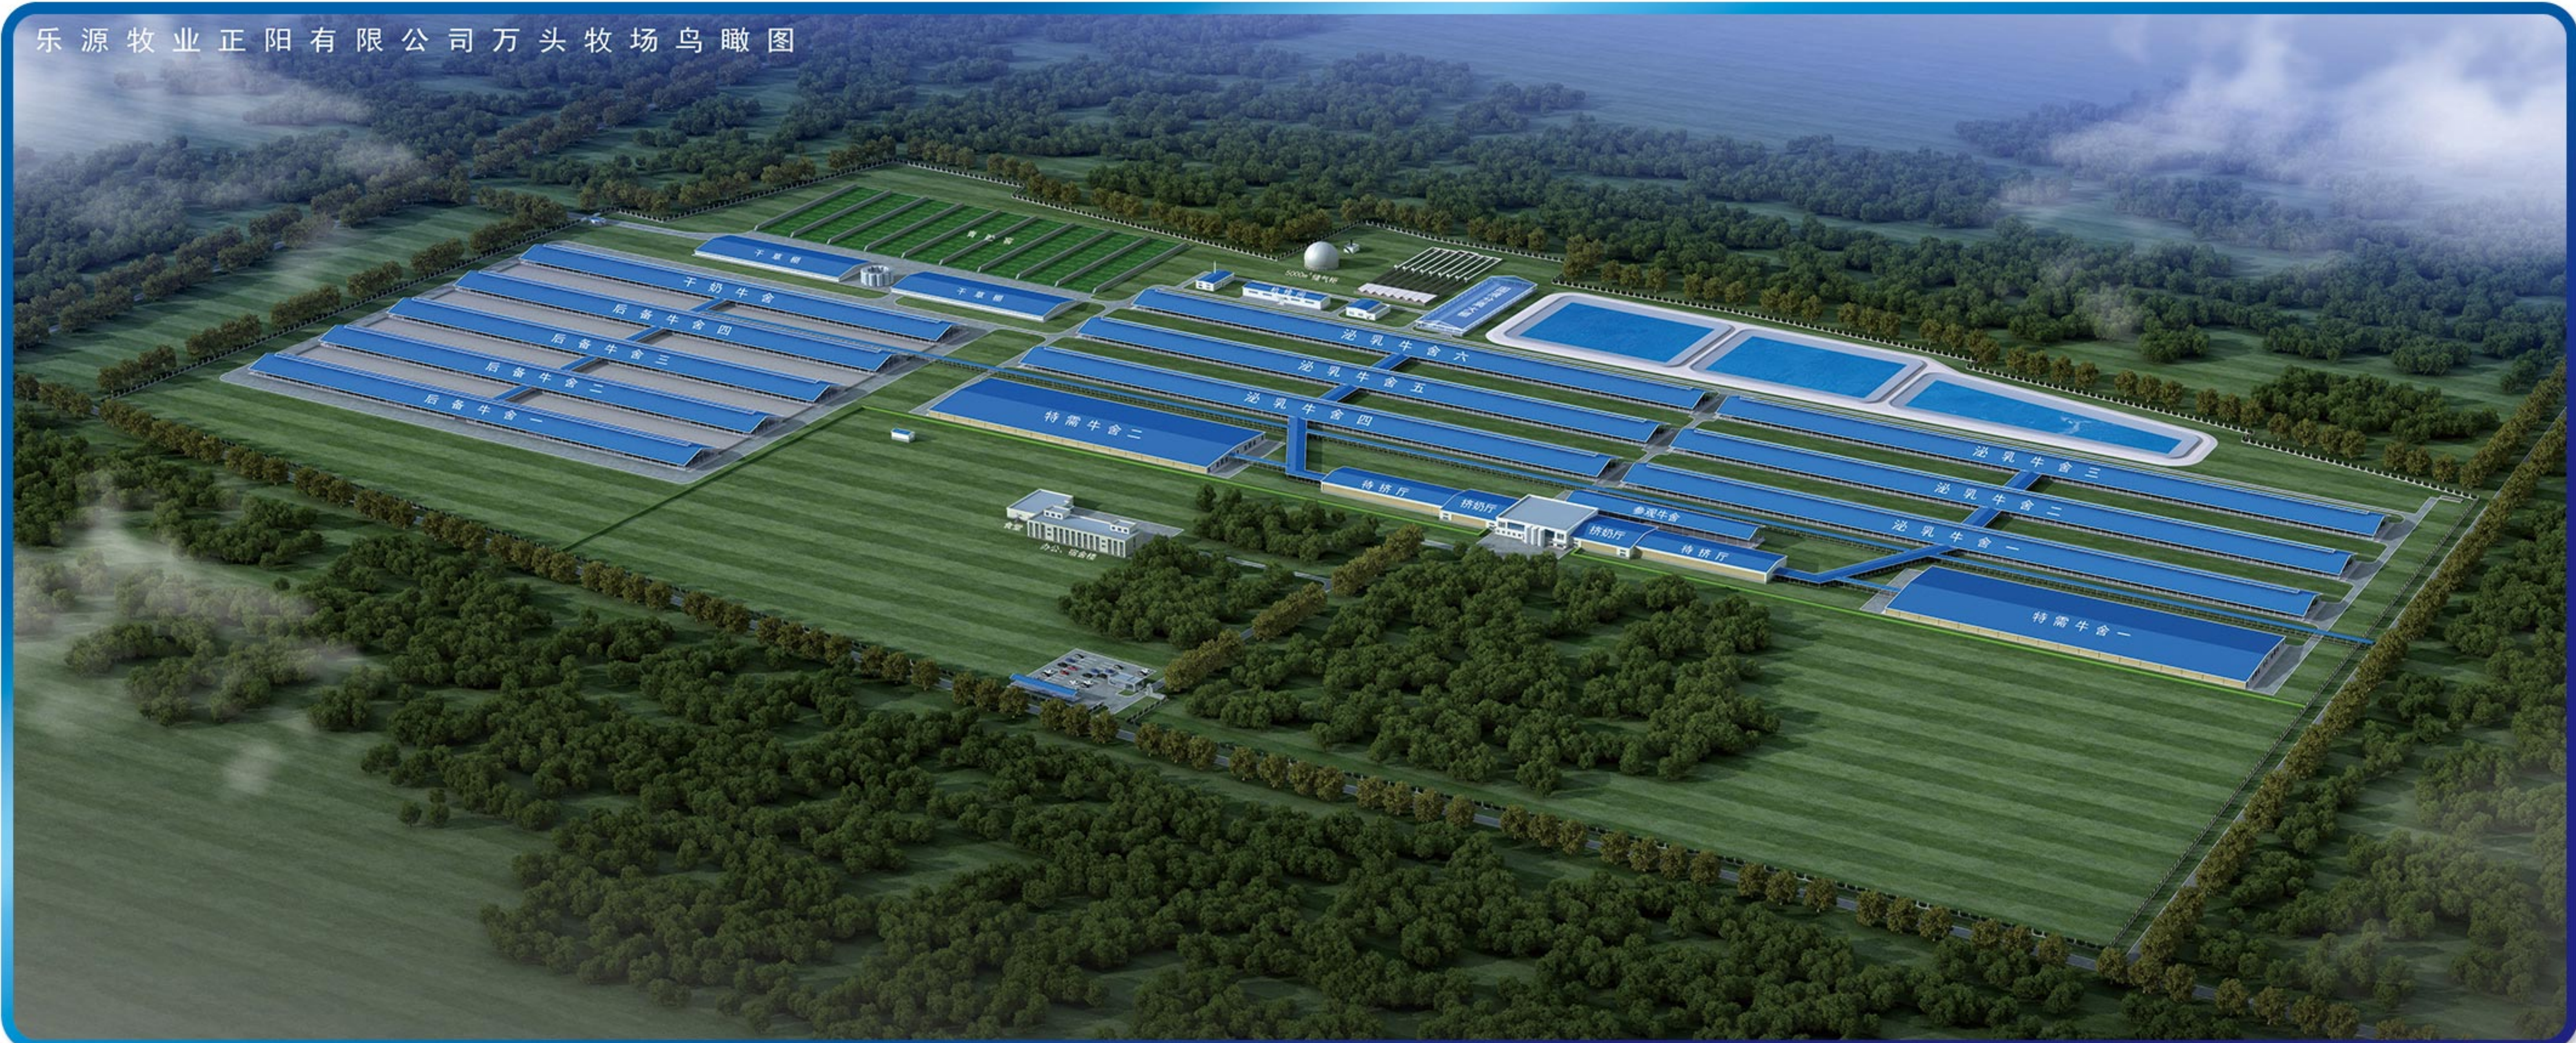

威县牧场第二牧场场区鸟瞰图

乐源牧业正阳有限公司万头牧场鸟瞰图

石家庄君盛牧业有限公司5000头养殖及10000头奶牛粪污处理中心项目鸟瞰图