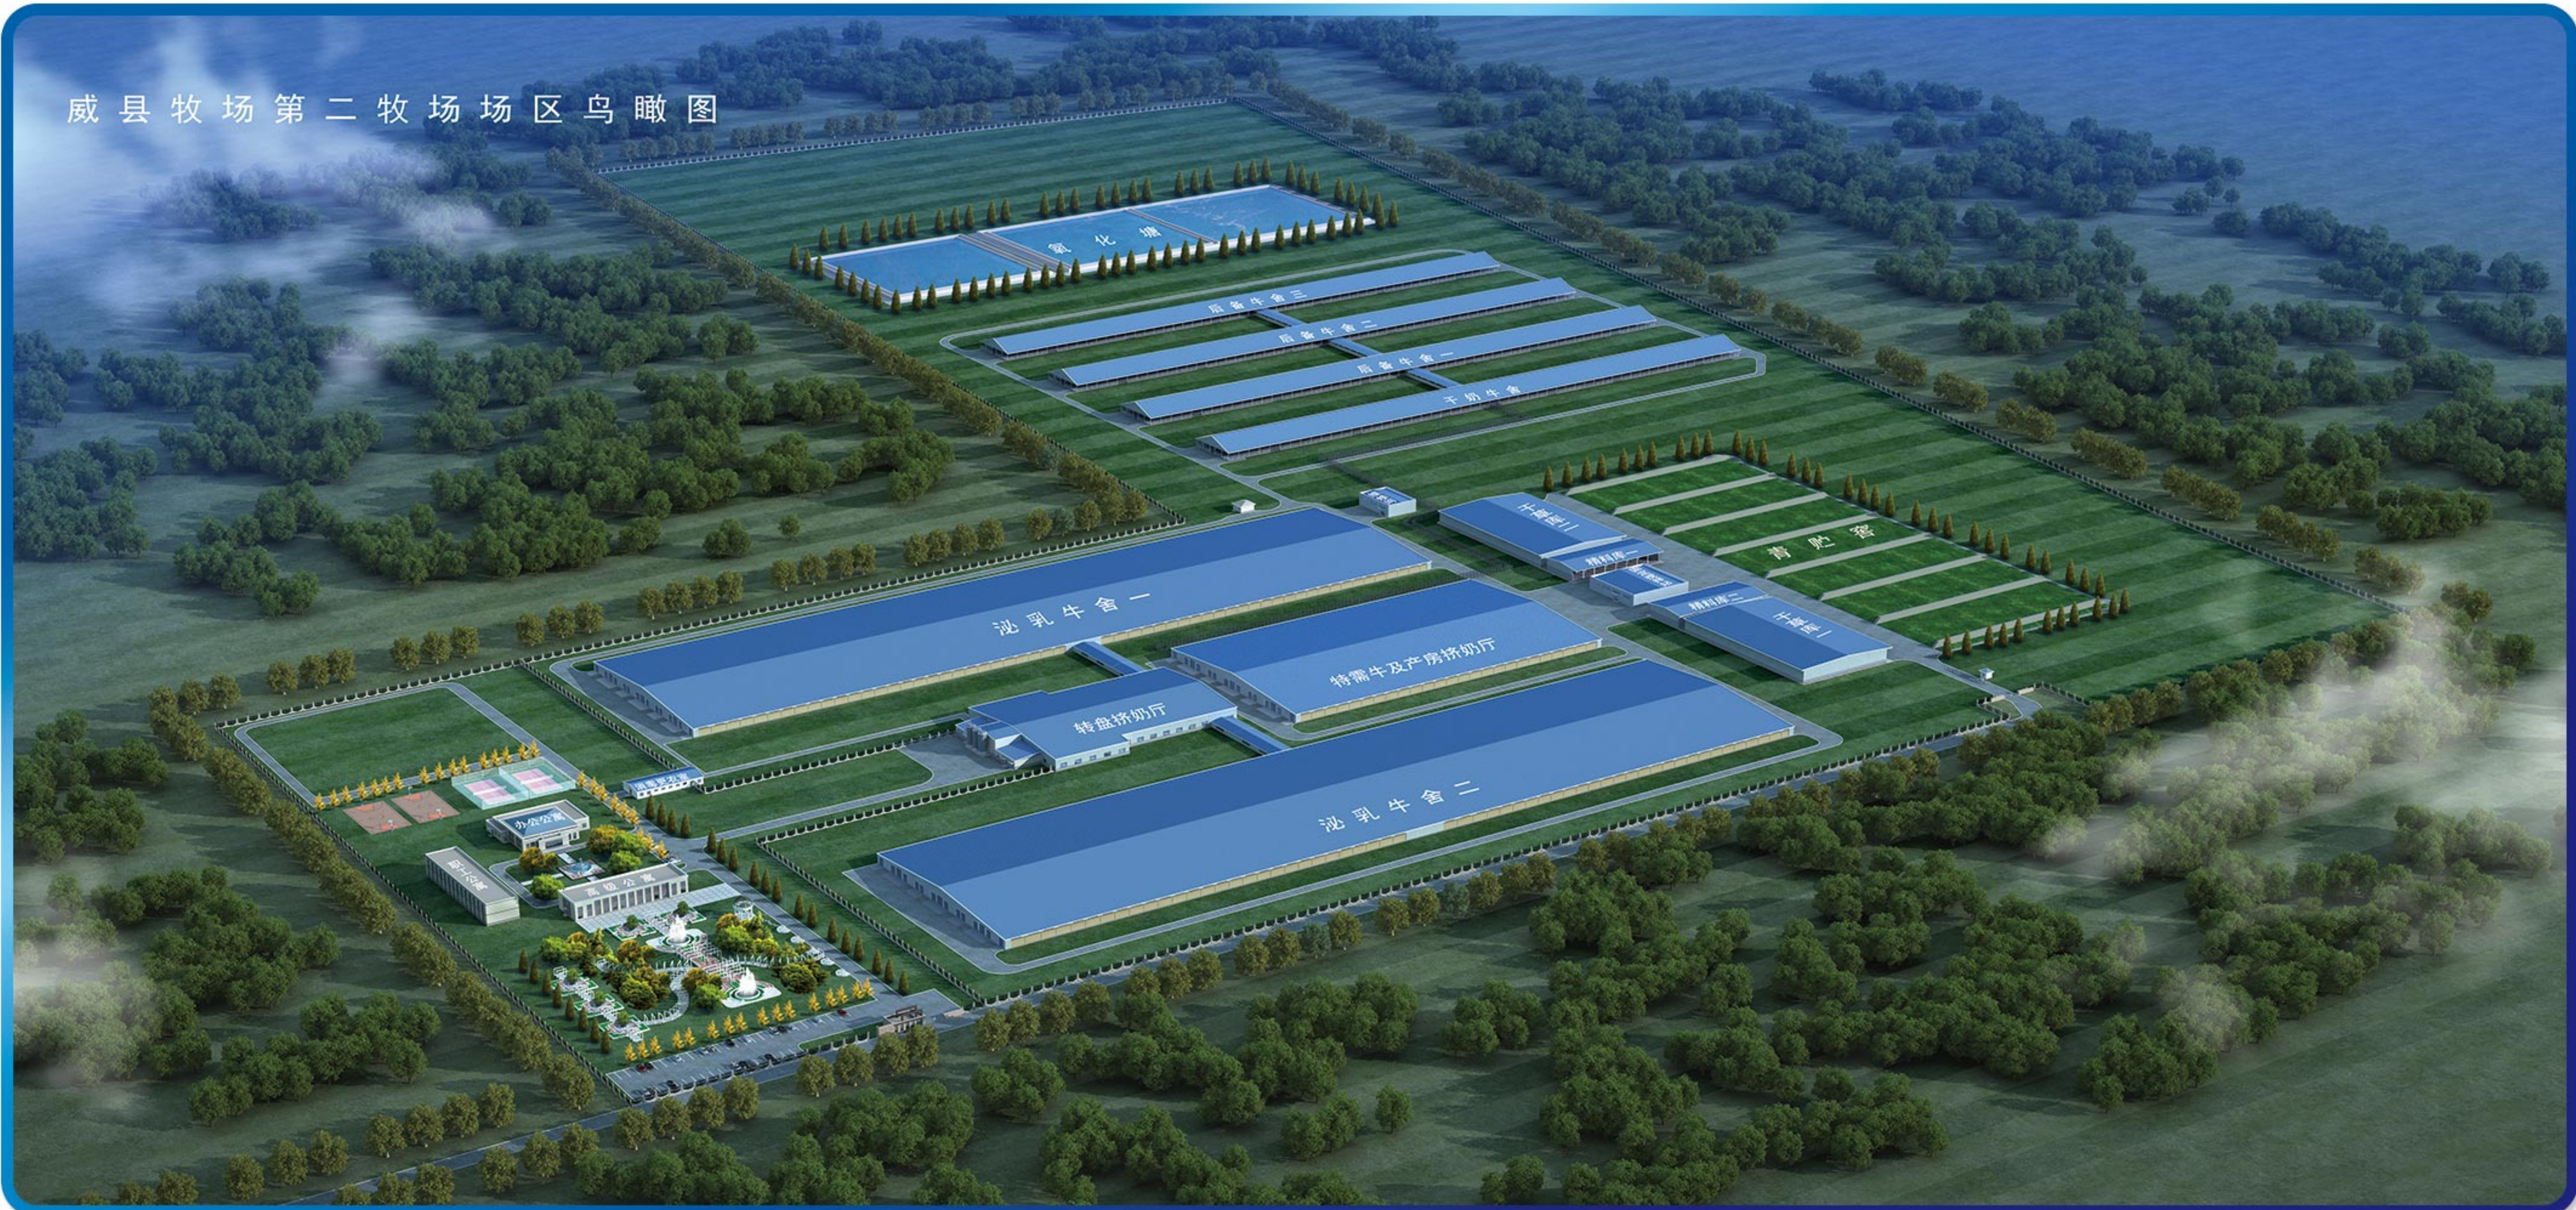

威县牧场第二牧场场区鸟瞰图

乐源牧业正阳有限公司万头牧场鸟瞰图

石家庄君盛牧业有限公司5000头养殖及10000头奶牛粪污处理中心项目鸟瞰图